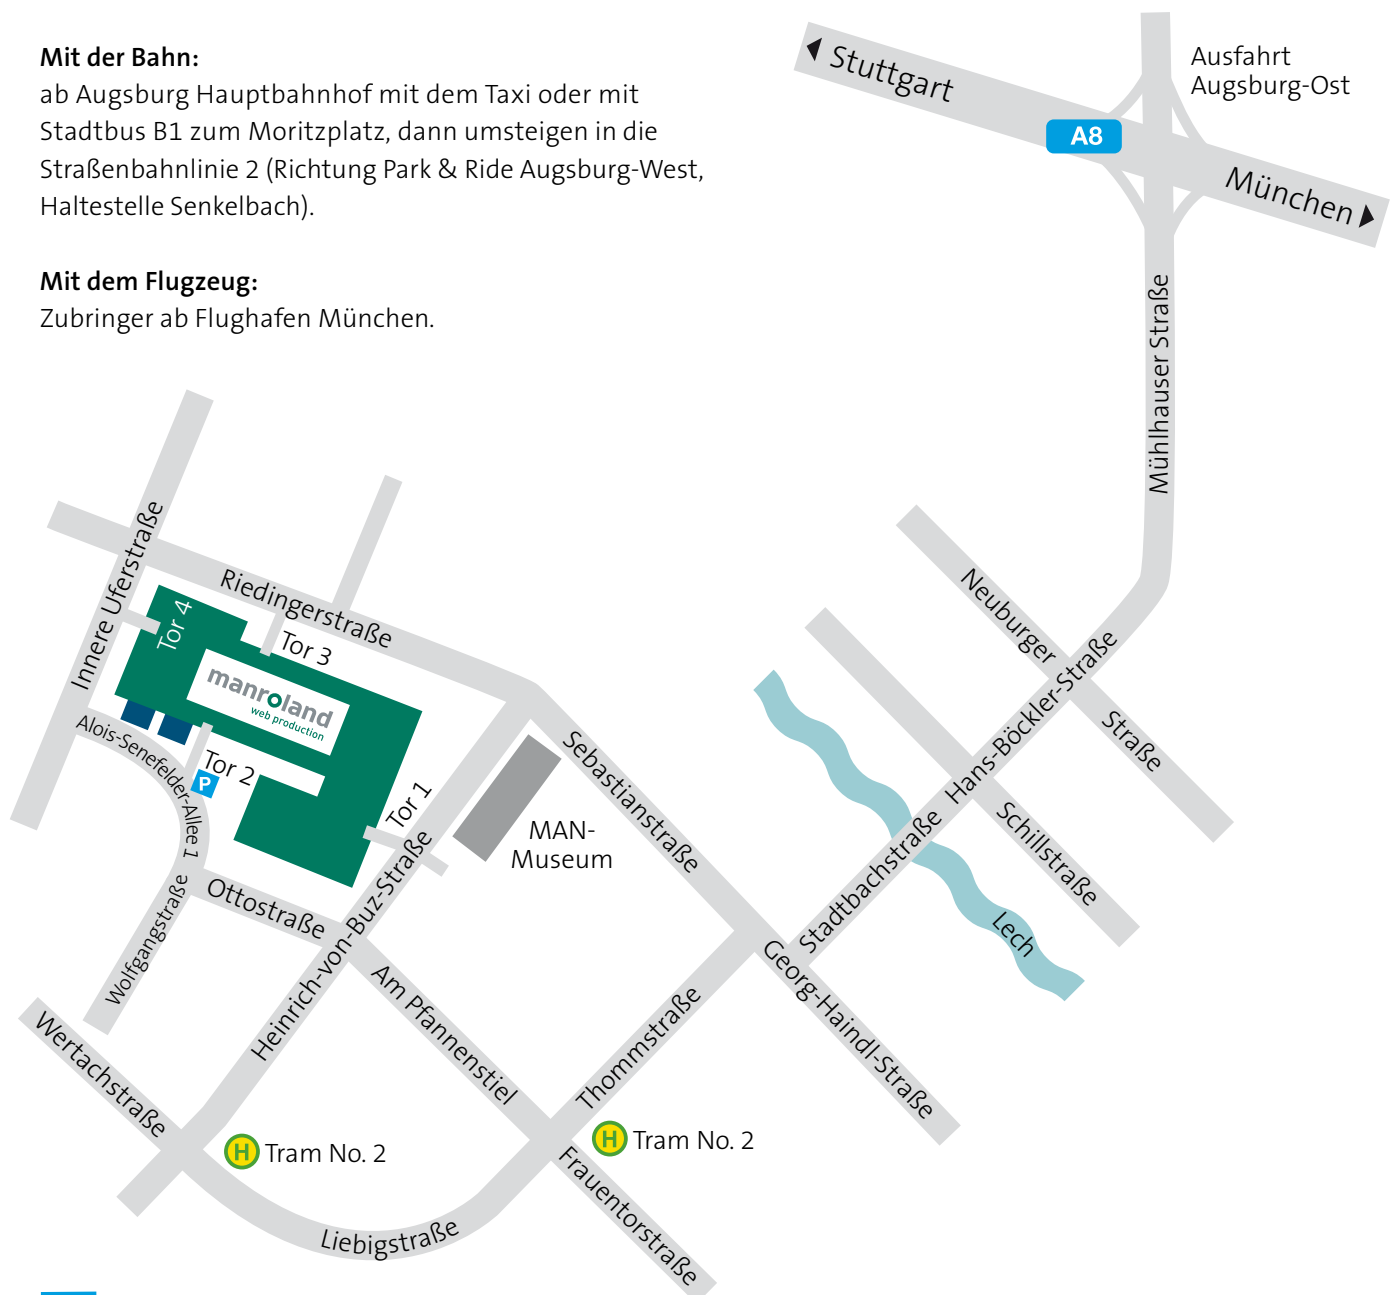

manroland web produktionsgesellschaft Augsburg

manroland
web production

manroland web
produktionsgesellschaft mbH
Alois-Senefelder-Allee 1
86153 Augsburg
Tel. +49 (0)8 21 4 24-0
www.manroland-wp.com

Sie erreichen uns mit dem Auto:

Autobahn A8 bis Ausfahrt Augsburg-Ost. Über Mühlhauser Straße/Hans-Böckler-Straße zur MAN-Brücke. Nach der Brücke erste Kreuzung rechts (MAN-Diesel-Tower), weiter über Sebastianstraße, Riedingerstraße und Innere Uferstraße in die Alois-Senefelder-Allee auf den ersten Parkplatz links.

Mit der Bahn:

ab Augsburg Hauptbahnhof mit dem Taxi oder mit Stadtbus B1 zum Moritzplatz, dann umsteigen in die Straßenbahnlinie 2 (Richtung Park & Ride Augsburg-West, Haltestelle Senkelbach).

Mit dem Flugzeug:

Zubringer ab Flughafen München.

P Besucherparkplatz